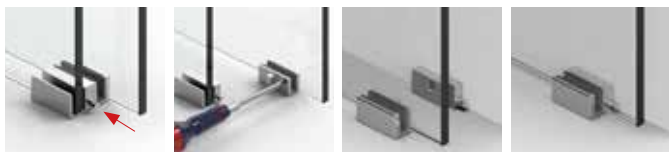

NEW

Bodenführung für eine leichte Reinigung

Bodenführung mit Entriegelung für leichteres Montieren und Reinigen, enorme Geräuschreduzierung durch nahezu spielfreie Einstellmöglichkeit der Glasdicken

floor guide for easy cleaning