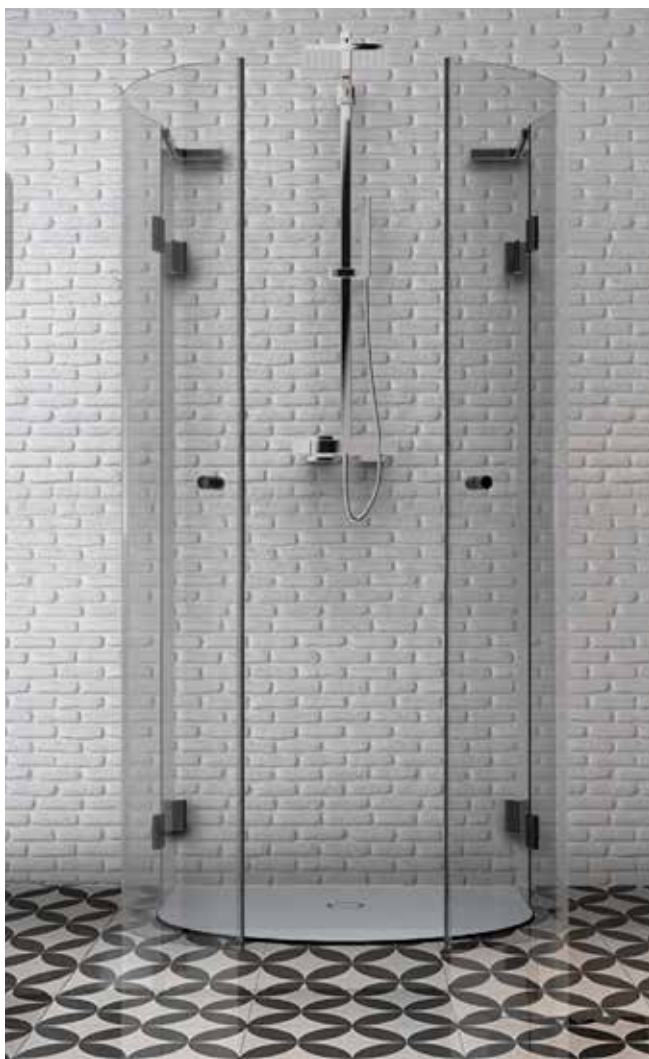

Wie es Ihnen gefällt - Edle Oberflächen und Farben

As you like - Premium surfaces and colours

Darf's ein bisschen anders sein? Außer Edelstahl und Chrom bieten wir Ihnen eine Auswahl an attraktiven Trendfarben und Oberflächen für unsere Beschläge an, wie zum Beispiel Gold oder Schwarz glänzend. Noch individueller und exklusiver geht's mit unseren Sonderfarben, wie Kupfer, Bronze oder Roségold - unser Geheimtipp gegen Einheitschrom.

May it be a bit different? In addition to stainless steel and chrome, we offer you a selection of attractive trend colors and surfaces for our hardware, such as gold or glossy black. Our special colors, such as copper, bronze or rose gold, are even more individual and exclusive. Our insider tip against standard chrome.