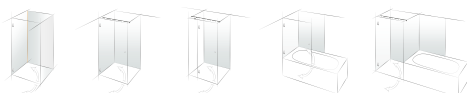

MADE
 IN
 GERMANY

Überzeugend auf ganzer Linie

Sauna-Beschlag

Türflügel beidseitig öffnend

persuasive in each line

sauna hinge

door panel opens in- and outwards

Geeignet für eine Betriebstemperatur der Sauna von 100 °C

suitable for an operating temperature of 100 °C in the sauna

FLAMEA

MADE
 IN
 GERMANY

Die Vollendung von Design
 und Funktion
 Pendeltürband
 Türflügel beidseitig öffnend

the final result of design
 and function
 swing door hinge
 door panel opens in- and outwards