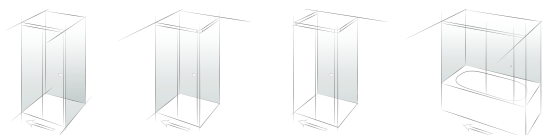

Dies ist nur eine Auswahl der möglichen Sets.

here is a small excerpt of possible sets